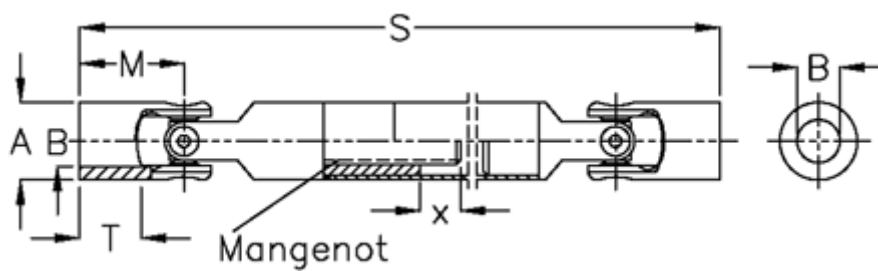

Varenummer: 076401002
Beskrivelse: Krydsled med udtræk 0.640.100.002
S=321 X=60 Boring 25H7, nåleleje

Mål

A	= 40
B H7	= 25
M	= 54
Mangenot	= 6x21x25
MD max. Nm	= 80
s	= 321
T	= 32
x	= 60